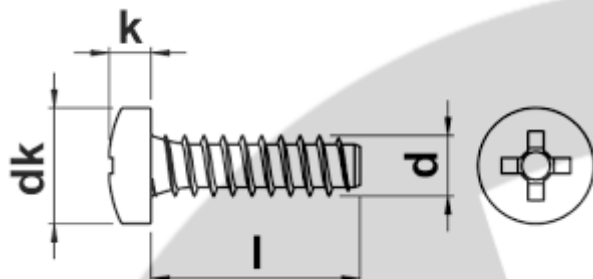

www.royalfastenersindia.com

PT SELF TAPPING SCREW PAN PHILIPS

CATALOGUE NUMBER: **R4A06**

ISI 304 A2

Dimension↓	Size→	ST1.0	ST1.2	ST1.4	ST1.7	ST2.0	ST2.3	ST2.6	ST3.0	ST3.5	ST4.0	ST5.0
Pitch P mm (tpi)		0.4 64	0.4 64	0.45 56	0.53 48	0.63 40	0.8 32	0.9 28	1.05 24	1.25 20	1.4 18	1.6 16
	Head Dia (dk)	Max	1.80	2.00	2.50	3.20	3.60	3.90	4.50	5.50	6.00	7.00
	Min	1.60	1.80	2.30	3.00	3.40	3.60	4.30	5.00	5.50	6.50	8.40
Head Thickness (k)	Max	0.60	0.80	0.80	1.20	1.30	1.60	1.70	1.90	2.20	2.40	3.10
	Min	0.50	0.60	0.60	1.00	1.10	1.30	1.50	1.70	2.00	2.20	2.90
Core Dia		0.83	1.00	1.15	1.40	1.65	1.85	2.10	2.40	2.80	3.25	4.00

Send your Orders / Enquiries along with the following Item Codes

All Dimensions are in MM

Size	ST1.0	ST1.2	ST1.4	ST1.7	ST2.0	ST2.3	ST2.6	ST3.0	ST3.5	ST4.0	ST5.0
3	R4A0610003	R4A0610203	R4A0610403								
4	R4A0610004	R4A0610204	R4A0610404	R4A0610704	R4A0620004	R4A0620304	R4A0620604				
5	R4A0610005	R4A0610205	R4A0610405	R4A0610705	R4A0620005	R4A0620305	R4A0620605	R4A0630005	R4A0630505	R4A0640005	
6	R4A0610006	R4A0610206	R4A0610406	R4A0610706	R4A0620006	R4A0620306	R4A0620606	R4A0630006	R4A0630506	R4A0640006	
8	R4A0610008	R4A0610208	R4A0610408	R4A0610708	R4A0620008	R4A0620308	R4A0620608	R4A0630008	R4A0630508	R4A0640008	R4A0650008
10	R4A0610010	R4A0610210	R4A0610410	R4A0610710	R4A0620010	R4A0620310	R4A0620610	R4A0630010	R4A0630510	R4A0640010	R4A0650010
12			R4A0610412	R4A0610712	R4A0620012	R4A0620312	R4A0620612	R4A0630012	R4A0630512	R4A0640012	R4A0650012
14				R4A0610714	R4A0620014	R4A0620314	R4A0620614	R4A0630014	R4A0630514	R4A0640014	R4A0650014
16				R4A0610716	R4A0620016	R4A0620316	R4A0620616	R4A0630016	R4A0630516	R4A0640016	R4A0650016
18					R4A0620018	R4A0620318	R4A0620618	R4A0630018	R4A0630518	R4A0640018	R4A0650018
20					R4A0620020	R4A0620320	R4A0620620	R4A0630020	R4A0630520	R4A0640020	R4A0650020
25								R4A0630025	R4A0630525	R4A0640025	R4A0650025